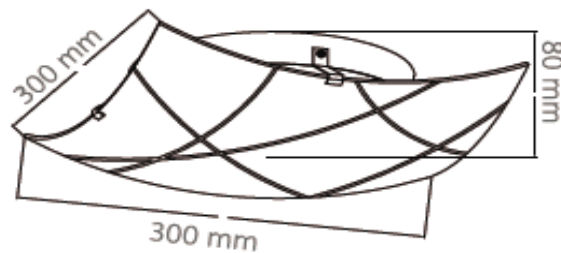

60PTL0002MVB

FOMENO

CARACTERÍSTICAS

Modelo (s):	60PTL0002MVB
Nombre (s):	FOMENO
Aplicación:	Plafones sin Lámpara
Material de la carcasa:	Lamina de acero
Terminado:	Blanco
Pantalla:	Cristal
Índice de Protección [IP]:	NA
Base (portalámpara):	E27

PARAMETROS ELÉCTRICOS

Tensión Nominal [V~]:	100 V ~-240 V ~
Consumo de potencia [W]:	8.5 W
Frecuencia Nominal [Hz]:	50 Hz/60 Hz
Consumo de Corriente [A]:	0.09 A-0.04 A
Temperatura de Operación:	0 - 40 °C

BENEFICIOS

Garantía:	1 AÑO
Certificación:	NOM-003

OBSERVACIONES:

Lámpara sugerida LED de 8.5 W

Lada sin costo 01 800 777 LITE

1 AÑO DE GARANTÍA

Iluminación Especializada de Occidente S.A. de C.V.

Av. Dr. Ángel Leño No.401, Nave 2 Interior B, Fracc. Los Robles C.P. 45134 Zapopan Jal. México